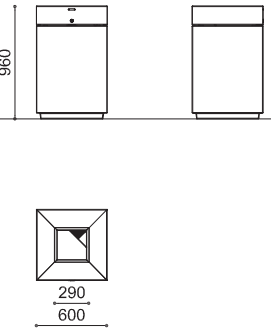

BIG SPACE

SCUDO

SMOKY

MARCO POLO

702

703

QUBA