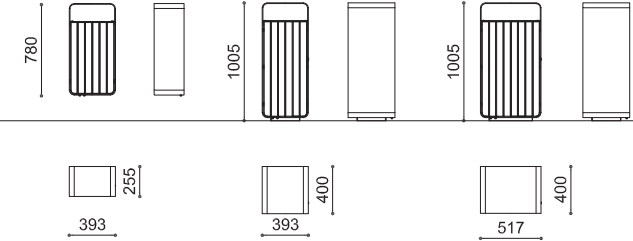

BIG SPACE

SCUDO

SMOKY

MARCO POLO

BOX WOOD

702

703