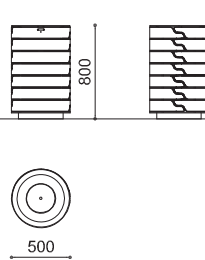

BIG SPACE

SCUDO

SMOKY

MARCO POLO

702

703

CESTUM