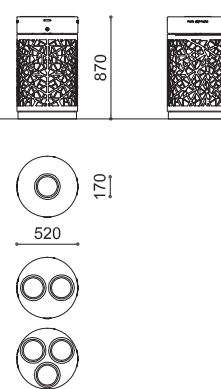

ECOFRECCIA