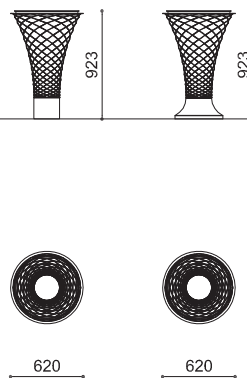

BIG SPACE

SCUDO

SMOKY

MARCO POLO

702

703

CANESTRO