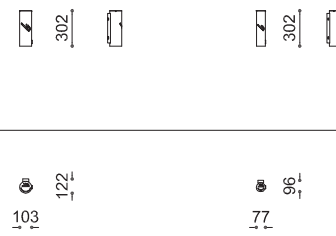

BIG SPACE

SCUDO

SMOKY

FUMA

MARCO POLO

702

703