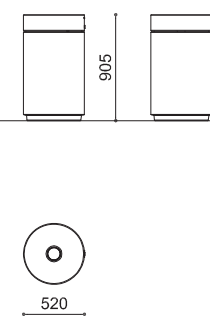

BIG SPACE

SCUDO

SMOKY

MARCO POLO

RAINLESS

702

703