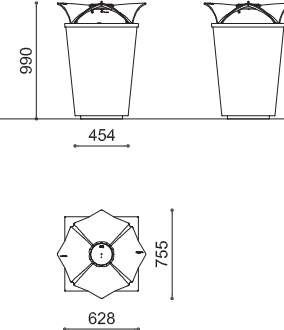

BIG SPACE

SCUDO

SMOKY

MARCO POLO

702

703

ECOMIX