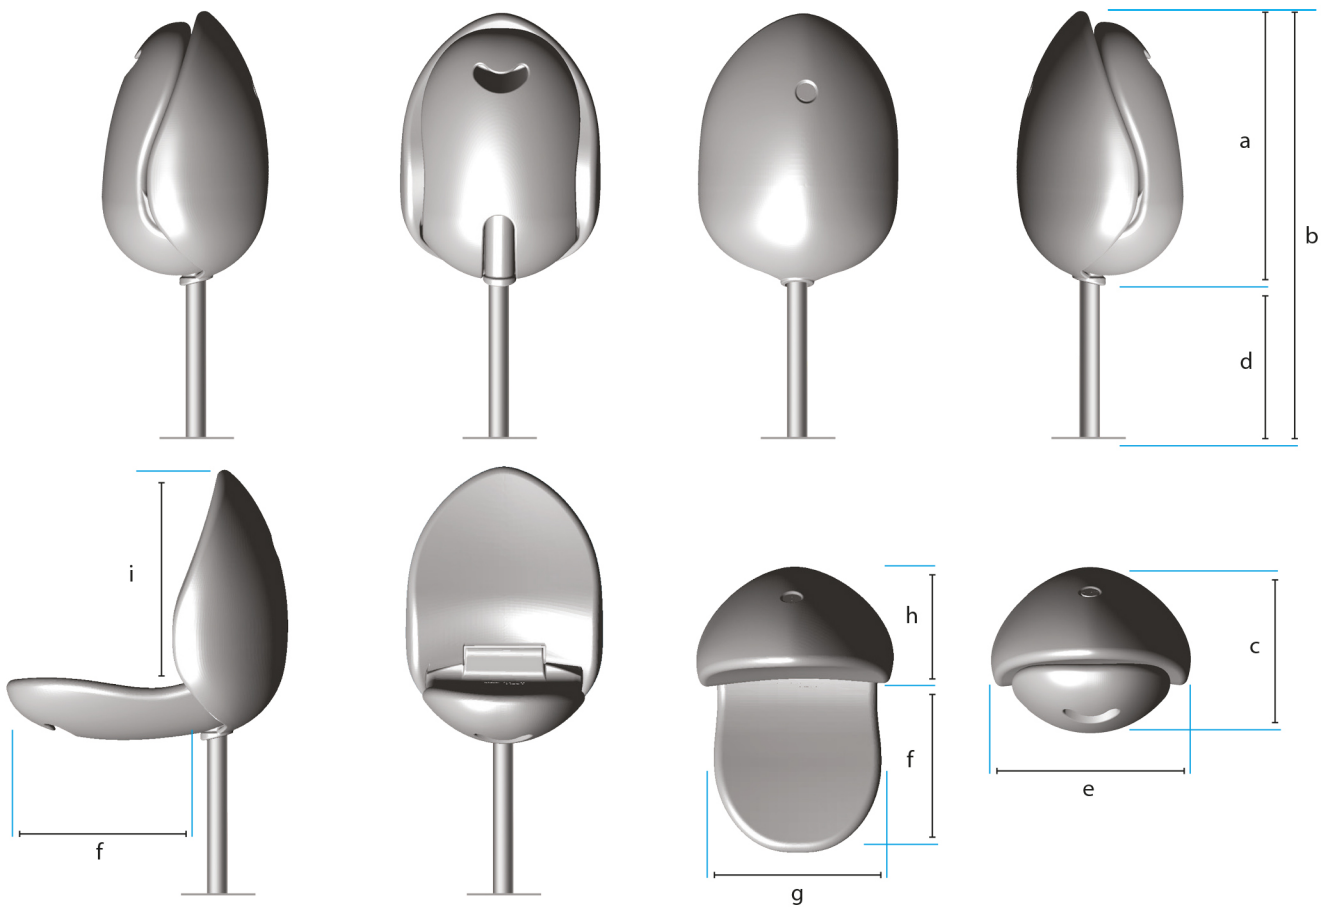

# TULPI

VAST | FEST | FIXED

- a = 688 mm
- b = 1157 mm (+- d)
- c = 418 mm
- d = hoogte op maat  
benutzerdefinierte Höhe  
custom height
- e = 503 mm
- f = 430 mm
- g = 380 mm
- h = 290 mm
- i = 560 mm